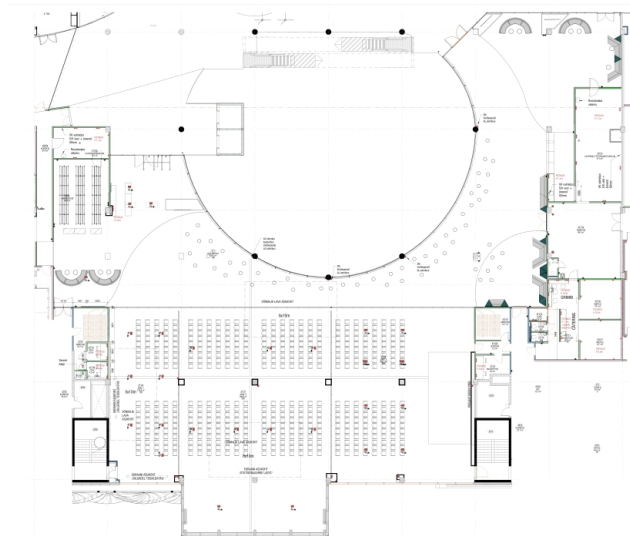

• **Hubane vastuvõtuala ja
administraatorilaud**

• **Kõrged laed ca 6 m ja läbimõeldud
riputussüsteemid**

• **Helikindlalt liigendatavad ruumid,
võimalik jagada kolmeks väiksemaks
saaliks või kasutada ühe suure saalina
(alates sügis 2025)**

TI KESKUS 3. KORRUSE PLAAN

VENUE ALA PLANERING

MAHUTAVUS

Teatristillis	800
Gala	500
Püstijala	1300

MUGAVAD BACKSTAGE RUUMID

- kööginurk
- dušširuumid
- WC
- riiete vahetuskabiinid
- grimmilauad
- muu backstage inventar